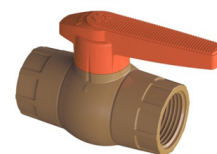

Registro Esfera Roscável Compacto Tigre
1/2" 669-4136
1" 669-4138
1.1/2" 669-4140
2" 669-4141